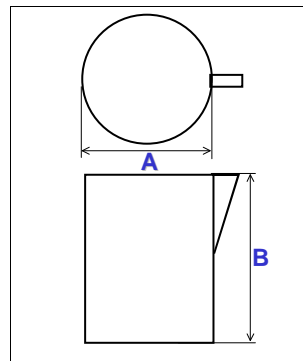

CATÁLOGO - 2007

ALUMÍNIO - LINHA JOUKU

APROVEITADOR DE AZEITE

EAN	CODIGO	REF.	A	B	C	D	PREÇO
5604320000037	AP.0001		95	110	--	--	2,15 €

UNIDADE DE VENDA: UN

APROVEITADOR DE AZEITE INDUSTRIAL

EAN	CODIGO	REF.	A	B	C	D	PREÇO
5604320000020	AI.0001		175	125	--	--	6,50 €

UNIDADE DE VENDA: UN

CAFETEIRA EM ALUMINIO

EAN	CODIGO	REF.	A	B	C	D	PREÇO
5604320110293	CF.0101	0,5L	120	100	80	--	1,98 €
5604320110309	CF.0201	0,75	130	105	85	--	2,41 €
5604320110316	CF.0301	1,0L	140	120	90	--	2,82 €
5604320110323	CF.0401	1,5L	155	135	100	--	3,79 €

UNIDADE DE VENDA: UN

CAFETEIRA EM ALUMINIO FORTE

EAN	CODIGO	REF.	A	B	C	D	PREÇO
5604320110446	CF.0105	0,5L	120	100	80	--	2,69 €
5604320110453	CF.0205	1,0L	140	120	90	--	3,81 €
5604320110460	CF.0305	1,5L	155	135	100	--	4,39 €
5604320110477	CF.0405	2,0L	170	140	100	--	5,30 €

UNIDADE DE VENDA: UN