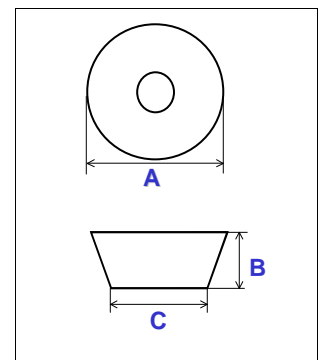

UNIDADE DE VENDA: UN

FORMA "JOUKO"

EAN	CODIGO	REF.	A	B	C	D	PREÇO
5604320001065	FJ.0101	01	220	70	180	--	3,01 €
5604320001072	FJ.0201	02	240	75	190	--	3,48 €

UNIDADE DE VENDA: UN

FORMA BANHO MARIA C/TAMPA

EAN	CODIGO	REF.	A	B	C	D	PREÇO
5604320000198	BM.1601	16	160	90	125	--	3,52 €
5604320000204	BM.1801	18	180	95	140	--	3,83 €
5604320000211	BM.2001	20	200	95	155	--	4,15 €
5604320000228	BM.2201	22	220	100	170	--	4,97 €

UNIDADE DE VENDA: 6

FORMA BOLO DE NOIVA

EAN	CODIGO	REF.	A	B	C	D	PREÇO
5604320006008	BN.1201	12	120	40	--	--	1,43 €
5604320000235	BN.1401	14	140	60	--	--	1,52 €
5604320000242	BN.1601	16	160	60	--	--	1,64 €
5604320000259	BN.1801	18	180	60	--	--	1,87 €
5604320000266	BN.2001	20	200	60	--	--	2,21 €
5604320000273	BN.2201	22	220	60	--	--	2,59 €
5604320000280	BN.2401	24	240	70	--	--	3,08 €
5604320000297	BN.2601	26	260	70	--	--	3,46 €
5604320000303	BN.2801	28	280	70	--	--	4,24 €
5604320000310	BN.3001	30	300	70	--	--	4,48 €
5604320000327	BN.3201	32	320	85	--	--	5,72 €
5604320000334	BN.3401	34	340	85	--	--	6,33 €
5604320000341	BN.3601	36	360	85	--	--	7,40 €
5604320000358	BN.3801	38	380	85	--	--	8,54 €
5604320000365	BN.4001	40	400	90	--	--	9,60 €