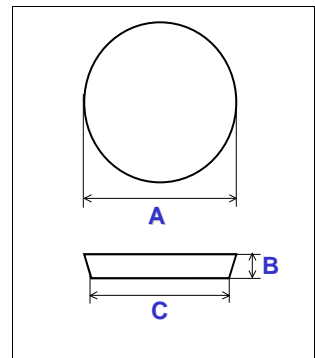

FORMA PARA QUEQUE CANELADA

EAN	CODIGO	REF.	A	B	C	D	PREÇO
5604320002123	QC.0101	01	75	25	40	--	0,29 €
5604320002130	QC.0201	02	130	45	70	--	0,85 €
5604320002147	QC.0301	03	145	55	70	--	0,99 €

UNIDADE DE VENDA: 50

FORMA PARA TARTE CANELADA

EAN	CODIGO	REF.	A	B	C	D	PREÇO
5604320001614	TC.2001	20	200	30	180	--	2,33 €
5604320001621	TC.2201	22	220	30	180	--	2,71 €
5604320001638	TC.2401	24	240	35	210	--	3,18 €
5604320001645	TC.2601	26	260	35	235	--	3,45 €
5604320001652	TC.2801	28	280	40	255	--	3,92 €
5604320001669	TC.3001	30	300	40	270	--	4,59 €

UNIDADE DE VENDA: UN

FORMA PARA TARTE LISA

EAN	CODIGO	REF.	A	B	C	D	PREÇO
5604320001676	TL.2001	20	200	30	170	--	2,33 €
5604320001683	TL.2201	22	220	35	190	--	2,71 €
5604320001690	TL.2401	24	240	35	210	--	3,18 €
5604320001706	TL.2601	26	260	35	235	--	3,45 €
5604320001713	TL.2801	28	280	40	255	--	3,92 €
5604320001720	TL.3001	30	300	40	270	--	4,59 €
5604320001737	TL.3201	32	320	50	285	--	4,69 €
5604320001744	TL.3401	34	340	50	300	--	5,14 €

UNIDADE DE VENDA: UN

FORMA PARA TARTINHA

EAN	CODIGO	REF.	A	B	C	D	PREÇO
5604320002857	TT.0101	01	100	20	80	--	0,46 €
5604320002864	TT.0201	02	120	25	100	--	0,52 €

UNIDADE DE VENDA: 50