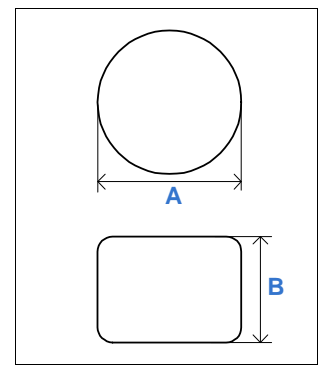

FORMA PUDIM CANELADA C/TAMPA

EAN	CODIGO	REF.	A	B	C	D	PREÇO
5604320110378	BC.1401	14	140	85	--	--	3,10 €
5604320110385	BC.1601	16	160	95	--	--	3,75 €
5604320110392	BC.1801	18	180	100	--	--	4,30 €

UNIDADE DE VENDA: UN

FORMA TARTINHA LISA FUNDO AMOVIVEL

EAN	CODIGO	REF.	A	B	C	D	PREÇO
5604320004363	TF.0101	01	100	20	75	--	1,03 €
5604320004370	TF.0201	02	120	25	105	--	1,14 €

UNIDADE DE VENDA: 50

FORMINHA C/CANO

EAN	CODIGO	REF.	A	B	C	D	PREÇO
5604320001027	FC.0101	01	65	30	45	--	0,53 €
5604320001034	FC.0201	02	78	38	55	--	0,63 €
5604320001041	FC.0301	03	85	50	60	--	0,72 €

UNIDADE DE VENDA: 120

FORMINHA PARA CÔCO

EAN	CODIGO	REF.	A	B	C	D	PREÇO
5604320004318	CC.0101	01	57	30	--	--	0,36 €
5604320004325	CC.0201	02	60	33	--	--	0,44 €
5604320004332	CC.0301	03	70	40	--	--	0,53 €

UNIDADE DE VENDA: 120