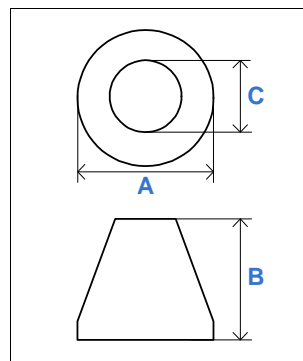

UNIDADE DE VENDA: UN

CANECA DE ALUMINIO

EAN	CODIGO	REF.	A	B	C	D	PREÇO
5604320000624	CA.0701	07	70	80	--	--	1,16 €
5604320000631	CA.0801	08	80	80	--	--	1,28 €
5604320000648	CA.0901	09	90	80	--	--	1,40 €
5604320000655	CA.1001	10	100	100	--	--	1,55 €
5604320000662	CA.1101	11	110	100	--	--	1,65 €
5604320000679	CA.1201	12	120	100	--	--	1,75 €