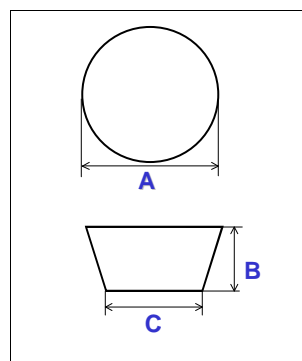

EAN	CODIGO	REF.	A	B	C	D	PREÇO
5604320001195	FS.0101	01	65	30	45	--	0,46 €
5604320001201	FS.0201	02	78	38	55	--	0,57 €
5604320001218	FS.0301	03	85	50	60	--	0,67 €