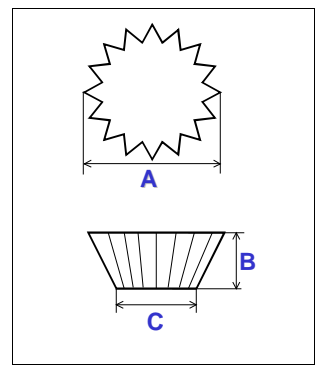

UNIDADE DE VENDA: 50

FORMA PARA TARTE CANELADA

EAN	CODIGO	REF.	A	B	C	D	PREÇO
5604320001614	TC.2001	20	200	30	180	--	2,33 €
5604320001621	TC.2201	22	220	30	180	--	2,71 €
5604320001638	TC.2401	24	240	35	210	--	3,18 €
5604320001645	TC.2601	26	260	35	235	--	3,45 €
5604320001652	TC.2801	28	280	40	255	--	3,92 €
5604320001669	TC.3001	30	300	40	270	--	4,59 €