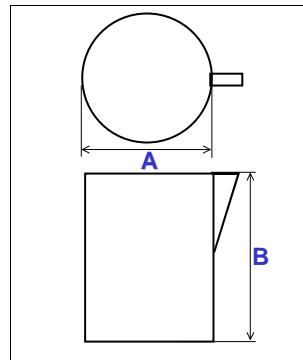

CATÁLOGO - 2007

ALUMÍNIO - LINHA JOUKU

APROVEITADOR DE AZEITE

EAN	CODIGO	REF.	A	B	C	D	PREÇO
5604320000037	AP.0001		95	110	--	--	2,15 €

UNIDADE DE VENDA: UN

APROVEITADOR DE AZEITE INDUSTRIAL

EAN	CODIGO	REF.	A	B	C	D	PREÇO
5604320000020	AI.0001		175	125	--	--	6,50 €

UNIDADE DE VENDA: UN

CAFETEIRA EM ALUMINIO

EAN	CODIGO	REF.	A	B	C	D	PREÇO
5604320110293	CF.0101	0,5L	120	100	80	--	1,98 €
5604320110309	CF.0201	0,75	130	105	85	--	2,41 €
5604320110316	CF.0301	1,0L	140	120	90	--	2,82 €
5604320110323	CF.0401	1,5L	155	135	100	--	3,79 €

UNIDADE DE VENDA: UN

CAFETEIRA EM ALUMINIO FORTE

EAN	CODIGO	REF.	A	B	C	D	PREÇO
5604320110446	CF.0105	0,5L	120	100	80	--	2,69 €
5604320110453	CF.0205	1,0L	140	120	90	--	3,81 €
5604320110460	CF.0305	1,5L	155	135	100	--	4,39 €
5604320110477	CF.0405	2,0L	170	140	100	--	5,30 €

UNIDADE DE VENDA: UN