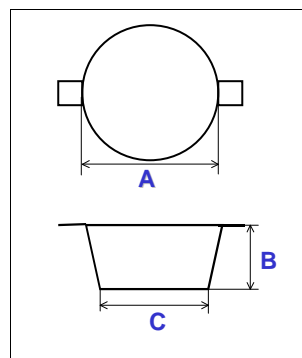

FORMINHA PARA QUEQUE

EAN	CODIGO	REF.	A	B	C	D	PREÇO
5604320004165	QQ.0001	00	40	20	30	--	0,22 €
5604320003533	QQ.0011	0	50	20	35	--	0,22 €
5604320002192	QQ.0101	01	59	23	39	--	0,23 €
5604320002208	QQ.0201	02	62	25	41	--	0,24 €
5604320002215	QQ.0301	03	65	30	43	--	0,25 €
5604320002222	QQ.0401	04	70	30	45	--	0,28 €
5604320002239	QQ.0501	05	80	30	48	--	0,38 €

UNIDADE DE VENDA: 120

FORMINHA S/CANO

EAN	CODIGO	REF.	A	B	C	D	PREÇO
5604320001195	FS.0101	01	65	30	45	--	0,46 €
5604320001201	FS.0201	02	78	38	55	--	0,57 €
5604320001218	FS.0301	03	85	50	60	--	0,67 €

UNIDADE DE VENDA: 120

FRITADEIRA DE ALUMINIO

EAN	CODIGO	REF.	A	B	C	D	PREÇO
5604320001003	FA.0001		250	80	180	--	6,17 €

UNIDADE DE VENDA: 10

REDE P/ESCORREDOR FRITOS T/INDUSTRIAL

EAN	CODIGO	REF.	A	B	C	D	PREÇO
5604320005186	EI.0006		390	40	365	--	7,55 €

UNIDADE DE VENDA: UN