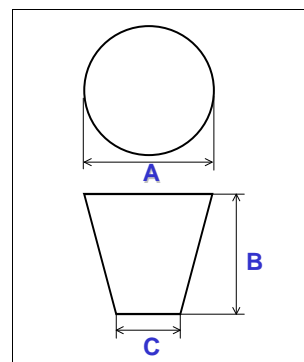

CANECA DE ALUMINIO

EAN	CODIGO	REF.	A	B	C	D	PREÇO
5604320000624	CA.0701	07	70	80	--	--	1,16 €
5604320000631	CA.0801	08	80	80	--	--	1,28 €
5604320000648	CA.0901	09	90	80	--	--	1,40 €
5604320000655	CA.1001	10	100	100	--	--	1,55 €
5604320000662	CA.1101	11	110	100	--	--	1,65 €
5604320000679	CA.1201	12	120	100	--	--	1,75 €

UNIDADE DE VENDA: 10

COPO PUDIM FLAN

EAN	CODIGO	REF.	A	B	C	D	PREÇO
5604320000730	CO.0101	01	50	52	33	--	0,36 €
5604320000747	CO.0201	02	60	60	38	--	0,40 €
5604320000754	CO.0301	03	65	67	40	--	0,46 €
56043200004301	CO.0401	04	70	75	45	--	0,55 €

UNIDADE DE VENDA: 120

ESCORREDOR DE FRITOS

EAN	CODIGO	REF.	A	B	C	D	PREÇO
5604320000808	ES.0001		400	40	--	--	4,71 €

UNIDADE DE VENDA: 10

ESCORREDOR DE FRITOS C/ASA

EAN	CODIGO	REF.	A	B	C	D	PREÇO
5604320000815	EA.0001		400	40	--	--	5,52 €

UNIDADE DE VENDA: UN