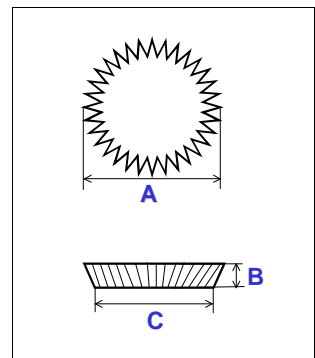

UNIDADE DE VENDA: UN

FORMA PARA TARTINHA

EAN	CODIGO	REF.	A	B	C	D	PREÇO
5604320002857	TT.0101	01	100	20	80	--	0,46 €
5604320002864	TT.0201	02	120	25	100	--	0,52 €

UNIDADE DE VENDA: 50

FORMA PUDIM CANELADA C/TAMPA