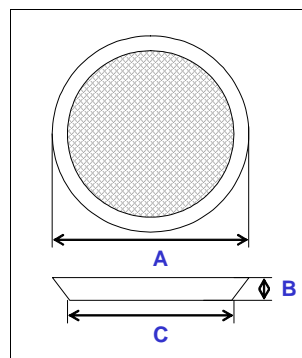

UNIDADE DE VENDA: UN

TABULEIRO ALUMINIO QUADRADO

EAN	CODIGO	REF.	A	B	C	D	PREÇO
5604320110330	TA.3001	30	300	280	55	--	4,10 €

UNIDADE DE VENDA: UN

TABULEIRO ALUMINIO RECTANGULAR

EAN	CODIGO	REF.	A	B	C	D	PREÇO
5604320110347	TE.3001	30	300	200	50	--	3,10 €
5604320110354	TE.3501	35	350	220	55	--	3,80 €
5604320110361	TE.4001	40	400	250	70	--	5,50 €