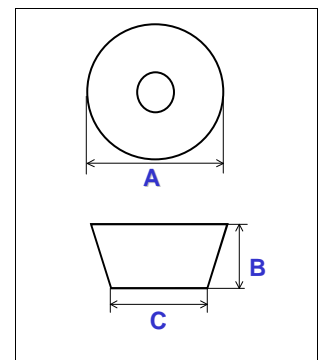

FORMA PUDIM CANELADA C/TAMPA

EAN	CODIGO	REF.	A	B	C	D	PREÇO
5604320110378	BC.1401	14	140	85	--	--	3,10 €
5604320110385	BC.1601	16	160	95	--	--	3,75 €
5604320110392	BC.1801	18	180	100	--	--	4,30 €

UNIDADE DE VENDA: UN

FORMA TARTINHA LISA FUNDO AMOVIVEL

EAN	CODIGO	REF.	A	B	C	D	PREÇO
5604320004363	TF.0101	01	100	20	75	--	1,03 €
5604320004370	TF.0201	02	120	25	105	--	1,14 €

UNIDADE DE VENDA: 50

FORMINHA C/CANO

EAN	CODIGO	REF.	A	B	C	D	PREÇO
5604320001027	FC.0101	01	65	30	45	--	0,53 €
5604320001034	FC.0201	02	78	38	55	--	0,63 €
5604320001041	FC.0301	03	85	50	60	--	0,72 €

UNIDADE DE VENDA: 120

FORMINHA PARA CÔCO

EAN	CODIGO	REF.	A	B	C	D	PREÇO
5604320004318	CC.0101	01	57	30	--	--	0,36 €
5604320004325	CC.0201	02	60	33	--	--	0,44 €
5604320004332	CC.0301	03	70	40	--	--	0,53 €

UNIDADE DE VENDA: 120