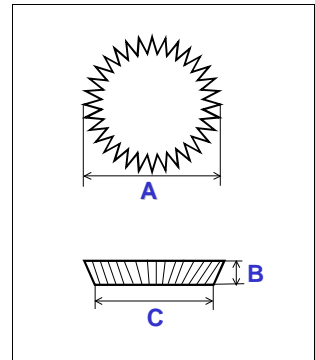

FORMA PARA QUEQUE CANELADA

EAN	CODIGO	REF.	A	B	C	D	PREÇO
5604320002123	QC.0101	01	75	25	40	--	0,29 €
5604320002130	QC.0201	02	130	45	70	--	0,85 €
5604320002147	QC.0301	03	145	55	70	--	0,99 €

UNIDADE DE VENDA: 50

FORMA PARA TARTE CANELADA

EAN	CODIGO	REF.	A	B	C	D	PREÇO
5604320001614	TC.2001	20	200	30	180	--	2,33 €
5604320001621	TC.2201	22	220	30	180	--	2,71 €
5604320001638	TC.2401	24	240	35	210	--	3,18 €
5604320001645	TC.2601	26	260	35	235	--	3,45 €
5604320001652	TC.2801	28	280	40	255	--	3,92 €
5604320001669	TC.3001	30	300	40	270	--	4,59 €

UNIDADE DE VENDA: UN

FORMA PARA TARTE LISA

EAN	CODIGO	REF.	A	B	C	D	PREÇO
5604320001676	TL.2001	20	200	30	170	--	2,33 €
5604320001683	TL.2201	22	220	35	190	--	2,71 €
5604320001690	TL.2401	24	240	35	210	--	3,18 €
5604320001706	TL.2601	26	260	35	235	--	3,45 €
5604320001713	TL.2801	28	280	40	255	--	3,92 €
5604320001720	TL.3001	30	300	40	270	--	4,59 €
5604320001737	TL.3201	32	320	50	285	--	4,69 €
5604320001744	TL.3401	34	340	50	300	--	5,14 €

UNIDADE DE VENDA: UN

FORMA PARA TARTINHA

EAN	CODIGO	REF.	A	B	C	D	PREÇO
5604320002857	TT.0101	01	100	20	80	--	0,46 €
5604320002864	TT.0201	02	120	25	100	--	0,52 €

UNIDADE DE VENDA: 50