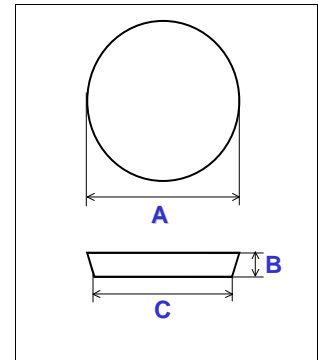

FORMA PUDIM CANELADA C/TAMPA

EAN	CODIGO	REF.	A	B	C	D	PREÇO
5604320110378	BC.1401	14	140	85	--	--	3,10 €
5604320110385	BC.1601	16	160	95	--	--	3,75 €
5604320110392	BC.1801	18	180	100	--	--	4,30 €

UNIDADE DE VENDA: UN

FORMA TARTINHA LISA FUNDO AMOVIVEL

EAN	CODIGO	REF.	A	B	C	D	PREÇO
5604320004363	TF.0101	01	100	20	75	--	1,03 €
5604320004370	TF.0201	02	120	25	105	--	1,14 €

UNIDADE DE VENDA: 50

FORMINHA C/CANO

EAN	CODIGO	REF.	A	B	C	D	PREÇO
5604320001027	FC.0101	01	65	30	45	--	0,53 €
5604320001034	FC.0201	02	78	38	55	--	0,63 €
5604320001041	FC.0301	03	85	50	60	--	0,72 €

UNIDADE DE VENDA: 120

FORMINHA PARA CÔCO

EAN	CODIGO	REF.	A	B	C	D	PREÇO
5604320004318	CC.0101	01	57	30	--	--	0,36 €
5604320004325	CC.0201	02	60	33	--	--	0,44 €
5604320004332	CC.0301	03	70	40	--	--	0,53 €

UNIDADE DE VENDA: 120