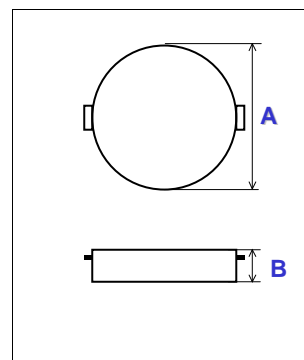

CANECA DE ALUMINIO

EAN	CODIGO	REF.	A	B	C	D	PREÇO
5604320000624	CA.0701	07	70	80	--	--	1,16 €
5604320000631	CA.0801	08	80	80	--	--	1,28 €
5604320000648	CA.0901	09	90	80	--	--	1,40 €
5604320000655	CA.1001	10	100	100	--	--	1,55 €
5604320000662	CA.1101	11	110	100	--	--	1,65 €
5604320000679	CA.1201	12	120	100	--	--	1,75 €

UNIDADE DE VENDA: 10

COPO PUDIM FLAN

EAN	CODIGO	REF.	A	B	C	D	PREÇO
5604320000730	CO.0101	01	50	52	33	--	0,36 €
5604320000747	CO.0201	02	60	60	38	--	0,40 €
5604320000754	CO.0301	03	65	67	40	--	0,46 €
56043200004301	CO.0401	04	70	75	45	--	0,55 €

UNIDADE DE VENDA: 120

ESCORREDOR DE FRITOS

EAN	CODIGO	REF.	A	B	C	D	PREÇO
5604320000808	ES.0001		400	40	--	--	4,71 €

UNIDADE DE VENDA: 10

ESCORREDOR DE FRITOS C/ASA

EAN	CODIGO	REF.	A	B	C	D	PREÇO
5604320000815	EA.0001		400	40	--	--	5,52 €

UNIDADE DE VENDA: UN