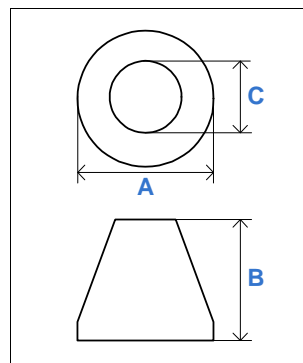

CATÁLOGO - 2007

ALUMÍNIO - LINHA JOUKU

APROVEITADOR DE AZEITE

EAN	CODIGO	REF.	A	B	C	D	PREÇO
5604320000037	AP.0001		95	110	--	--	2,15 €

UNIDADE DE VENDA: UN

APROVEITADOR DE AZEITE INDUSTRIAL

EAN	CODIGO	REF.	A	B	C	D	PREÇO
5604320000020	AI.0001		175	125	--	--	6,50 €

UNIDADE DE VENDA: UN

CAFETEIRA EM ALUMINIO

EAN	CODIGO	REF.	A	B	C	D	PREÇO
5604320110293	CF.0101	0,5L	120	100	80	--	1,98 €
5604320110309	CF.0201	0,75	130	105	85	--	2,41 €
5604320110316	CF.0301	1,0L	140	120	90	--	2,82 €
5604320110323	CF.0401	1,5L	155	135	100	--	3,79 €

UNIDADE DE VENDA: UN

CAFETEIRA EM ALUMINIO FORTE

EAN	CODIGO	REF.	A	B	C	D	PREÇO
5604320110446	CF.0105	0,5L	120	100	80	--	2,69 €
5604320110453	CF.0205	1,0L	140	120	90	--	3,81 €
5604320110460	CF.0305	1,5L	155	135	100	--	4,39 €
5604320110477	CF.0405	2,0L	170	140	100	--	5,30 €

UNIDADE DE VENDA: UN