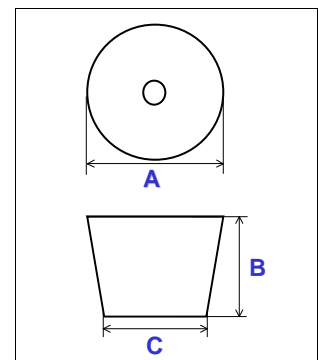

UNIDADE DE VENDA: UN

FORMA "JOUKO"

EAN	CODIGO	REF.	A	B	C	D	PREÇO
5604320001065	FJ.0101	01	220	70	180	--	3,01 €
5604320001072	FJ.0201	02	240	75	190	--	3,48 €

UNIDADE DE VENDA: UN

FORMA BANHO MARIA C/TAMPA

EAN	CODIGO	REF.	A	B	C	D	PREÇO
5604320000198	BM.1601	16	160	90	125	--	3,52 €
5604320000204	BM.1801	18	180	95	140	--	3,83 €
5604320000211	BM.2001	20	200	95	155	--	4,15 €
5604320000228	BM.2201	22	220	100	170	--	4,97 €

UNIDADE DE VENDA: 6

FORMA BOLO DE NOIVA

EAN	CODIGO	REF.	A	B	C	D	PREÇO
5604320006008	BN.1201	12	120	40	--	--	1,43 €
5604320000235	BN.1401	14	140	60	--	--	1,52 €
5604320000242	BN.1601	16	160	60	--	--	1,64 €
5604320000259	BN.1801	18	180	60	--	--	1,87 €
5604320000266	BN.2001	20	200	60	--	--	2,21 €
5604320000273	BN.2201	22	220	60	--	--	2,59 €
5604320000280	BN.2401	24	240	70	--	--	3,08 €
5604320000297	BN.2601	26	260	70	--	--	3,46 €
5604320000303	BN.2801	28	280	70	--	--	4,24 €
5604320000310	BN.3001	30	300	70	--	--	4,48 €
5604320000327	BN.3201	32	320	85	--	--	5,72 €
5604320000334	BN.3401	34	340	85	--	--	6,33 €
5604320000341	BN.3601	36	360	85	--	--	7,40 €
5604320000358	BN.3801	38	380	85	--	--	8,54 €
5604320000365	BN.4001	40	400	90	--	--	9,60 €