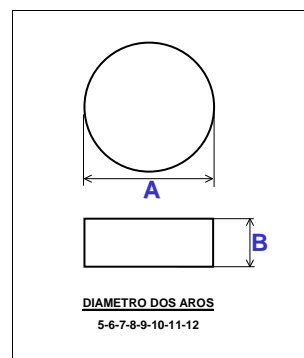

UNIDADE DE VENDA: 12

CORTA-MASSAS RED. INOX CAN. (CX. C/8)

EAN	CODIGO	REF	A	B	C	D	PREÇO
5604320004011	CL.0004		130	50	--	--	14,71 €

UNIDADE DE VENDA: UN

CORTA-MASSAS RED. INOX LISO (CX. C/8)

EAN	CODIGO	REF	A	B	C	D	PREÇO
5604320004004	CR.0004		130	50	--	--	14,71 €

UNIDADE DE VENDA: UN

CORTA-MASSAS REDONDO INOX C/ASA

EAN	CODIGO	REF	A	B	C	D	PREÇO
5604320000761	CR.0104	01	60	50	30	--	1,39 €
5604320000778	CR.0204	02	70	50	30	--	1,51 €
5604320000785	CR.0304	03	80	50	30	--	1,62 €
5604320000792	CR.0404	04	90	50	30	--	1,76 €