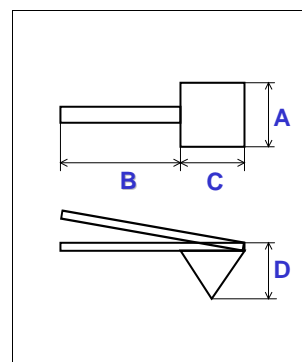

UNIDADE DE VENDA: 12

ESMAGADOR DE BATATA EM INOX

EAN	CODIGO	REF	A	B	C	D	PREÇO
5604320000839	EB.0004		90	190	110	90	13,00 €

UNIDADE DE VENDA: 10

FILTRO PARA CAFÉ

EAN	CODIGO	REF	A	B	C	D	PREÇO
5604320003755	SF.1206	12	120	200	--	--	1,59 €
5604320003762	SF.1406	14	140	240	--	--	1,75 €
5604320003779	SF.1606	16	160	300	--	--	1,90 €
5604320003786	SF.1806	18	180	330	--	--	2,07 €
5604320003793	SF.2006	20	200	350	--	--	2,22 €
5604320004080	SF.2206	22	220	370	--	--	2,40 €