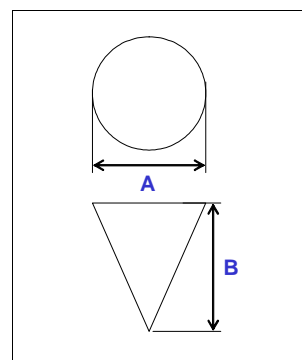

UNIDADE DE VENDA: UN

FORMA CORNUCÓPIA EM INOX

EAN	CODIGO	REF	A	B	C	D	PREÇO
5604320005209	CN.0004		50	130	--	--	1,21 €

UNIDADE DE VENDA: 100

RASPADOR DE CENOURA 4 FACES

EAN	CODIGO	REF	A	B	C	D	PREÇO
5604320002352	RQ.0404		75	130	55	--	1,60 €