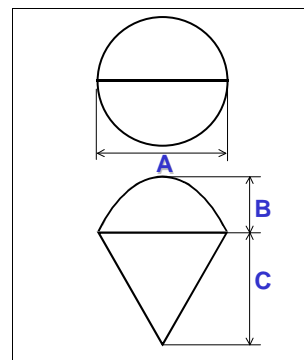

EAN	CODIGO	REF	A	B	C	D	PREÇO
5604320003700	SF.1204	12	120	100	200	--	2,53 €
5604320003717	SF.1404	14	140	120	240	--	2,85 €
5604320003724	SF.1604	16	160	130	300	--	3,17 €
5604320003731	SF.1804	18	180	140	330	--	3,49 €
5604320003748	SF.2004	20	200	150	350	--	3,65 €
5604320004073	SF.2204	22	220	160	370	--	4,00 €