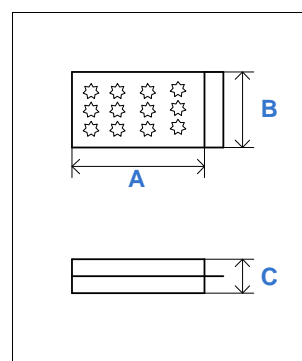

UNIDADE DE VENDA: 6

RASPADOR INOX DUPLA FACE

EAN	CODIGO	REF	A	B	C	D	PREÇO
5604320110415	RC.0204		230	100	50	--	2,45 €

UNIDADE DE VENDA: 12

RASPADOR INOX PEGA PLASTICA

EAN	CODIGO	REF	A	B	C	D	PREÇO
5604320110408	RC.0104		230	100	20	--	1,60 €