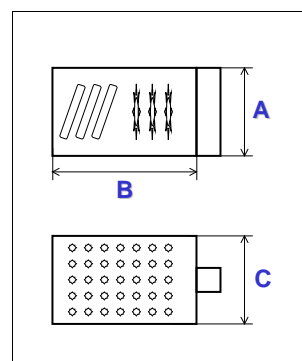

ESMAGADOR DE BATATA EM INOX

EAN	CODIGO	REF	A	B	C	D	PREÇO
5604320000839	EB.0004		90	190	110	90	13,00 €

UNIDADE DE VENDA: 10

FILTRO PARA CAFÉ

EAN	CODIGO	REF	A	B	C	D	PREÇO
5604320003755	SF.1206	12	120	200	--	--	1,59 €
5604320003762	SF.1406	14	140	240	--	--	1,75 €
5604320003779	SF.1606	16	160	300	--	--	1,90 €
5604320003786	SF.1806	18	180	330	--	--	2,07 €
5604320003793	SF.2006	20	200	350	--	--	2,22 €
5604320004080	SF.2206	22	220	370	--	--	2,40 €

UNIDADE DE VENDA: UN

FORMA CORNUCÓPIA EM INOX

EAN	CODIGO	REF	A	B	C	D	PREÇO
5604320005209	CN.0004		50	130	--	--	1,21 €

UNIDADE DE VENDA: 100

RASPADOR DE CENOURA 4 FACES

EAN	CODIGO	REF	A	B	C	D	PREÇO
5604320002352	RQ.0404		75	130	55	--	1,60 €

UNIDADE DE VENDA: UN