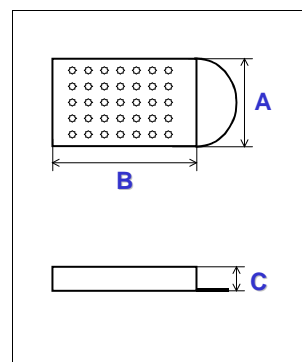

UNIDADE DE VENDA: UN

RASPADOR DE CENOURA EM INOX

EAN	CODIGO	REF	A	B	C	D	PREÇO
5604320002345	RC.0004		70	130	15	--	1,15 €

UNIDADE DE VENDA: UN

RASPADOR INOX 4 FACES DELUXE

EAN	CODIGO	REF	A	B	C	D	PREÇO
5604320110170	RQ.0004		240	100	80	75	4,80 €