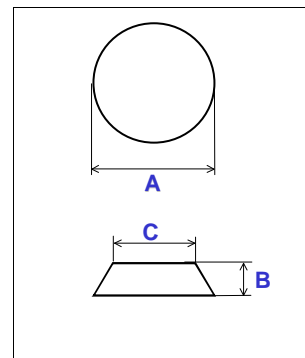

CATÁLOGO - 2007

INOX - LINHA DURYNEX

ANTI-DERRAMADOR DE LEITE EM INOX

EAN	CODIGO	REF	A	B	C	D	PREÇO
5604320000013	AD.0004		75	10	60	--	0,87 €

UNIDADE DE VENDA: 10

ARO EM INOX PARA BOLO NOIVA

EAN	CODIGO	REF	A	B	C	D	PREÇO
5604320005001	AI.0604	06	60	40	--	--	0,70 €
5604320005018	AI.0804	08	80	40	--	--	0,75 €
5604320005025	AI.1004	10	100	50	--	--	0,84 €
5604320005032	AI.1204	12	120	50	--	--	0,88 €
5604320005049	AI.1404	14	140	50	--	--	2,79 €
5604320005056	AI.1604	16	160	60	--	--	2,96 €
5604320005063	AI.1804	18	180	60	--	--	3,05 €
5604320005070	AI.2004	20	200	60	--	--	3,22 €
5604320005087	AI.2204	22	220	65	--	--	3,30 €
5604320005094	AI.2404	24	240	65	--	--	4,10 €
5604320005100	AI.2604	26	260	70	--	--	4,38 €
5604320005117	AI.2804	28	280	70	--	--	4,78 €
5604320005124	AI.3004	30	300	70	--	--	4,94 €
5604320005131	AI.3204	32	320	70	--	--	6,00 €
5604320005148	AI.3404	34	340	80	--	--	6,17 €
5604320005155	AI.3604	36	360	80	--	--	6,39 €
5604320005162	AI.3804	38	380	80	--	--	6,68 €
5604320005179	AI.4004	40	400	80	--	--	6,97 €