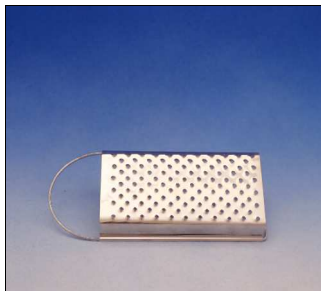

RASPADOR DE CENOURA EM INOX

EAN	CODIGO	REF	A	B	C	D	PREÇO
5604320002345	RC.0004		70	130	15	--	1,15 €

UNIDADE DE VENDA: UN