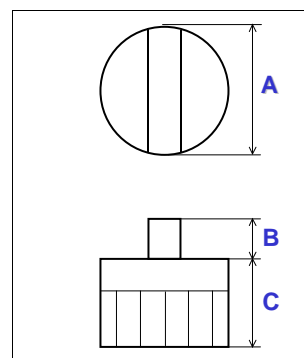

UNIDADE DE VENDA: UN

CORTA-MASSAS REDONDO INOX C/ASA

EAN	CODIGO	REF	A	B	C	D	PREÇO
5604320000761	CR.0104	01	60	50	30	--	1,39 €
5604320000778	CR.0204	02	70	50	30	--	1,51 €
5604320000785	CR.0304	03	80	50	30	--	1,62 €
5604320000792	CR.0404	04	90	50	30	--	1,76 €

UNIDADE DE VENDA: 12

ESMAGADOR DE BATATA EM INOX

EAN	CODIGO	REF	A	B	C	D	PREÇO
5604320000839	EB.0004		90	190	110	90	13,00 €

UNIDADE DE VENDA: 10

FILTRO PARA CAFÉ

EAN	CODIGO	REF	A	B	C	D	PREÇO
5604320003755	SF.1206	12	120	200	--	--	1,59 €
5604320003762	SF.1406	14	140	240	--	--	1,75 €
5604320003779	SF.1606	16	160	300	--	--	1,90 €
5604320003786	SF.1806	18	180	330	--	--	2,07 €
5604320003793	SF.2006	20	200	350	--	--	2,22 €
5604320004080	SF.2206	22	220	370	--	--	2,40 €