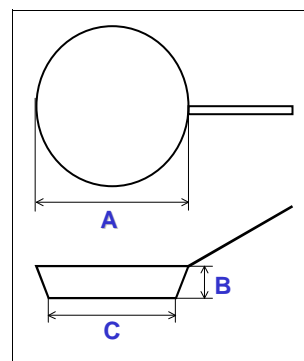

EAN	CODIGO	REF	A	B	C	D	PREÇO
5604320001102	FR.0002	00	125	28	95	--	1,73 €
5604320001119	FR.0012	0	135	28	100	--	1,76 €
5604320001126	FR.0102	01	180	30	145	--	2,26 €
5604320001133	FR.0202	02	200	30	155	--	2,73 €
5604320001140	FR.0302	03	220	35	175	--	3,03 €
5604320001157	FR.0402	04	240	40	190	--	3,50 €
5604320001164	FR.0502	05	260	40	200	--	3,90 €
5604320001171	FR.0602	06	280	40	215	--	4,24 €
5604320001188	FR.0702	07	300	45	235	--	4,81 €