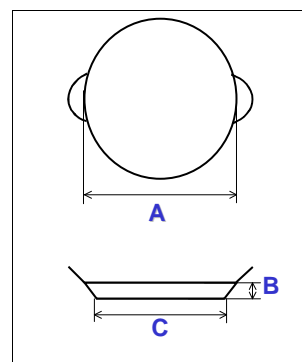

EAN	CODIGO	REF	A	B	C	D	PREÇO
5604320002246	PL.2602	26	260	35	--	--	4,30 €
5604320002253	PL.2802	28	280	38	--	--	5,89 €
5604320002260	PL.3002	30	300	38	--	--	7,50 €
5604320002277	PL.3202	32	320	40	--	--	9,66 €
5604320002284	PL.3402	34	340	48	--	--	11,26 €
5604320002291	PL.3602	36	360	48	--	--	13,40 €
5604320002307	PL.3802	38	380	50	--	--	15,54 €
5604320002314	PL.4002	40	400	50	--	--	17,15 €
5604320004141	PL.4202	42	420	50	--	--	18,50 €
5604320002321	PL.4402	44	440	50	--	--	19,84 €
5604320002338	PL.4602	46	460	50	--	--	21,11 €