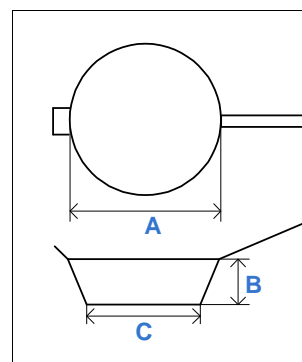

EAN	CODIGO	REF	A	B	C	D	PREÇO
5604320005490	TX.3404	34	340	65	285	--	21,30 €
5604320005506	TX.3604	36	360	70	300	--	24,00 €
5604320005513	TX.3804	38	380	80	330	--	26,91 €
5604320005520	TX.4004	40	400	85	330	--	30,95 €
5604320005537	TX.4204	42	420	85	355	--	35,50 €
5604320005544	TX.4404	44	440	90	355	--	38,85 €
5604320005551	TX.4604	46	460	85	390	--	41,57 €
5604320005568	TX.4804	48	480	105	390	--	45,00 €
5604320005575	TX.5004	50	500	105	420	--	46,61 €