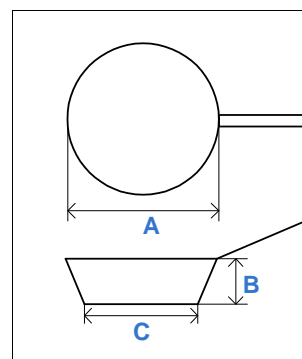

UNIDADE DE VENDA: UN

FRIGID. ESTANHADA HOTEL C/CABO E ASA INOX

EAN	CODIGO	REF	A	B	C	D	PREÇO
5604320005490	TX.3404	34	340	65	285	--	21,30 €
5604320005506	TX.3604	36	360	70	300	--	24,00 €
5604320005513	TX.3804	38	380	80	330	--	26,91 €
5604320005520	TX.4004	40	400	85	330	--	30,95 €
5604320005537	TX.4204	42	420	85	355	--	35,50 €
5604320005544	TX.4404	44	440	90	355	--	38,85 €
5604320005551	TX.4604	46	460	85	390	--	41,57 €
5604320005568	TX.4804	48	480	105	390	--	45,00 €
5604320005575	TX.5004	50	500	105	420	--	46,61 €

UNIDADE DE VENDA: UN

FRIGID. ESTANHADA HOTEL C/CABO INOX

EAN	CODIGO	REF	A	B	C	D	PREÇO
5604320005261	TH.2604	26	260	40	200	--	11,46 €
5604320005278	TH.2804	28	280	40	215	--	12,41 €
5604320005285	TH.3004	30	300	45	235	--	14,52 €
5604320005292	TH.3204	32	320	65	260	--	17,24 €
5604320005308	TH.3404	34	340	65	285	--	19,25 €
5604320005315	TH.3604	36	360	70	300	--	21,95 €
5604320005322	TH.3804	38	380	80	330	--	24,86 €
5604320005339	TH.4004	40	400	85	330	--	28,90 €
5604320005346	TH.4204	42	420	85	355	--	33,45 €
5604320005353	TH.4404	44	440	90	355	--	36,80 €
5604320005360	TH.4604	46	460	85	390	--	39,52 €
5604320005377	TH.4804	48	480	105	390	--	41,85 €
5604320005384	TH.5004	50	500	105	420	--	43,46 €