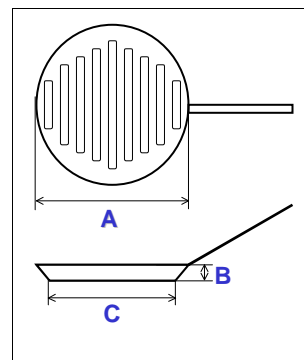

FRIGIDEIRA DE FERRO TIPO HOTEL ALTA

EAN	CODIGO	REF	A	B	C	D	PREÇO
5604320003830	TI.3402	34	340	80	265	--	18,99 €
5604320003441	TI.3602	36	360	95	265	--	20,00 €
5604320003458	TI.3802	38	380	120	285	--	23,07 €
5604320003465	TI.4002	40	400	110	300	--	27,05 €
5604320003472	TI.4202	42	420	125	330	--	31,84 €
5604320003489	TI.4402	44	440	120	330	--	35,02 €
5604320003496	TI.4602	46	460	120	355	--	38,58 €
5604320003502	TI.4802	48	480	125	390	--	41,01 €
5604320003519	TI.5002	50	500	130	390	--	43,08 €
5604320003526	TI.5202	52	520	130	415	--	45,32 €

UNIDADE DE VENDA: UN

FRIGIDEIRA FERRO C/FERRO

EAN	CODIGO	REF	A	B	C	D	PREÇO
5604320001102	FR.0002	00	125	28	95	--	1,73 €
5604320001119	FR.0012	0	135	28	100	--	1,76 €
5604320001126	FR.0102	01	180	30	145	--	2,26 €
5604320001133	FR.0202	02	200	30	155	--	2,73 €
5604320001140	FR.0302	03	220	35	175	--	3,03 €
5604320001157	FR.0402	04	240	40	190	--	3,50 €
5604320001164	FR.0502	05	260	40	200	--	3,90 €
5604320001171	FR.0602	06	280	40	215	--	4,24 €
5604320001188	FR.0702	07	300	45	235	--	4,81 €

UNIDADE DE VENDA: UN

GRELHADOR FERRO C/CABO BAQUELITE

EAN	CODIGO	REF	A	B	C	D	PREÇO
5604320001225	GB.0002		210	15	190	--	2,65 €

UNIDADE DE VENDA: 10