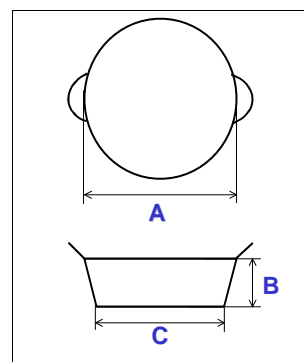

EAN	CODIGO	REF	A	B	C	D	PREÇO
5604320003830	TI.3402	34	340	80	265	--	18,99 €
5604320003441	TI.3602	36	360	95	265	--	20,00 €
5604320003458	TI.3802	38	380	120	285	--	23,07 €
5604320003465	TI.4002	40	400	110	300	--	27,05 €
5604320003472	TI.4202	42	420	125	330	--	31,84 €
5604320003489	TI.4402	44	440	120	330	--	35,02 €
5604320003496	TI.4602	46	460	120	355	--	38,58 €
5604320003502	TI.4802	48	480	125	390	--	41,01 €
5604320003519	TI.5002	50	500	130	390	--	43,08 €
5604320003526	TI.5202	52	520	130	415	--	45,32 €