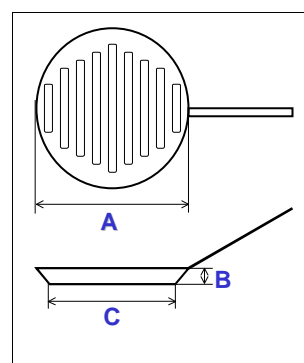

UNIDADE DE VENDA: 10

GRELHADOR FERRO ESTANHADO

EAN	CODIGO	REF	A	B	C	D	PREÇO
5604320004097	GE.0002		210	15	190	--	2,65 €

UNIDADE DE VENDA: 10

TORRADEIRA DE FERRO ESTANHADA

EAN	CODIGO	REF	A	B	C	D	PREÇO
5604320004196	GT.0002		210	15	190	--	2,65 €