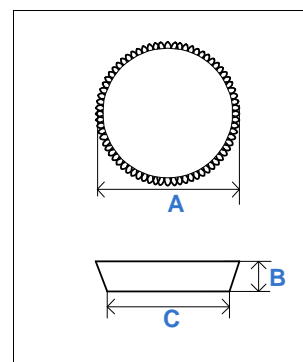

FOXLINE - FORMA TARTE CANELADA ANTIADERENTE

EAN	CODIGO	REF	A	B	C	D	PREÇO
5604320110101	AA.1010		280	40	250	--	2,45 €

UNIDADE DE VENDA: 12

FOXLINE - TABULEIRO 6 QUEQUES ANTIADERENTE

EAN	CODIGO	REF	A	B	C	D	PREÇO
5604320110125	AA.1012	2,5	290	200	25	--	3,20 €
5604320110132	AA.1013	4,5	310	215	45	--	3,70 €

UNIDADE DE VENDA: 12

FOXLINE - TABULEIRO QUADRADO ANTIADERENTE

EAN	CODIGO	REF	A	B	C	D	PREÇO
5604320110149	AA.1014	20	200	200	45	--	2,60 €

UNIDADE DE VENDA: 12

FOXLINE - TABULEIRO RECTANGULAR ANTIADERENTE

EAN	CODIGO	REF	A	B	C	D	PREÇO
5604320110156	AA.1015	30	300	200	40	--	2,40 €
5604320110163	AA.1016	32	320	225	50	--	3,00 €

UNIDADE DE VENDA: 12