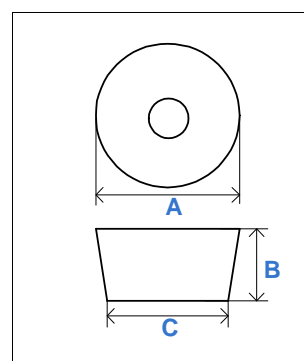

UNIDADE DE VENDA: 12

FOXLINE - FORMA PARA TARTE CANELADA

EAN	CODIGO	REF	A	B	C	D	PREÇO
5604320110118	AA.1011		280	35	250	--	2,60 €

UNIDADE DE VENDA: 12

FOXLINE - FORMA PUDIM C/CANO ANTIADERENTE

EAN	CODIGO	REF	A	B	C	D	PREÇO
5604320110095	AA.1009		220	90	--	--	3,85 €

UNIDADE DE VENDA: 12

FOXLINE - FORMA PUDIM CANELADA ANTIADERENTE

EAN	CODIGO	REF	A	B	C	D	PREÇO
5604320110088	AA.1008		230	90	120	--	3,05 €

UNIDADE DE VENDA: 12

FOXLINE - FORMA TARTE CANELADA ANTIADERENTE

EAN	CODIGO	REF	A	B	C	D	PREÇO
5604320110101	AA.1010		280	40	250	--	2,45 €