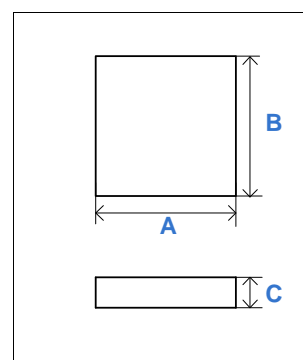

FOXLINE - TABULEIRO QUADRADO ANTIADERENTE

EAN	CODIGO	REF	A	B	C	D	PREÇO
5604320110149	AA.1014	20	200	200	45	--	2,60 €

UNIDADE DE VENDA: 12

FOXLINE - TABULEIRO RECTANGULAR ANTIADERENTE

EAN	CODIGO	REF	A	B	C	D	PREÇO
5604320110156	AA.1015	30	300	200	40	--	2,40 €
5604320110163	AA.1016	32	320	225	50	--	3,00 €