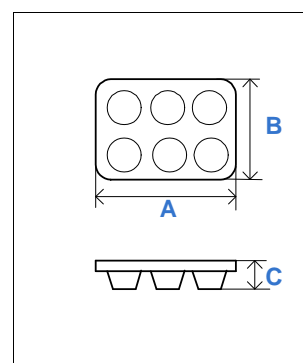

FOXLINE - TABULEIRO QUADRADO ANTIADERENTE

EAN	CODIGO	REF	A	B	C	D	PREÇO
5604320110149	AA.1014	20	200	200	45	--	2,60 €

UNIDADE DE VENDA: 12

FOXLINE - TABULEIRO RECTANGULAR ANTIADERENTE

EAN	CODIGO	REF	A	B	C	D	PREÇO
5604320110156	AA.1015	30	300	200	40	--	2,40 €
5604320110163	AA.1016	32	320	225	50	--	3,00 €